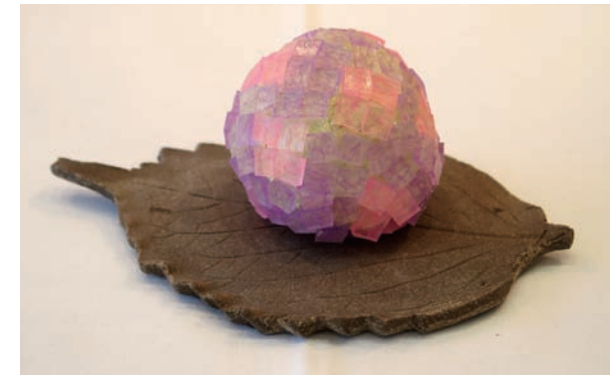

流動地殻

新世代の虎

赤べこのおどり喰い

まちなかピナコテカ

■会津養護学校 顧問／村上琢美

あじさい

カラフル

なつ