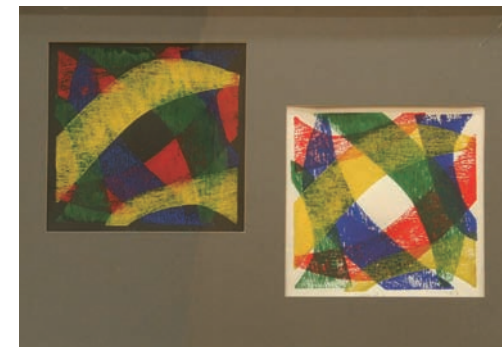

流動地殻

新世代の虎

赤べこのおどり喰い

まちなかピナコテカ

■会津養護学校 顧問／村上琢美

あじさい

カラフル

なつ